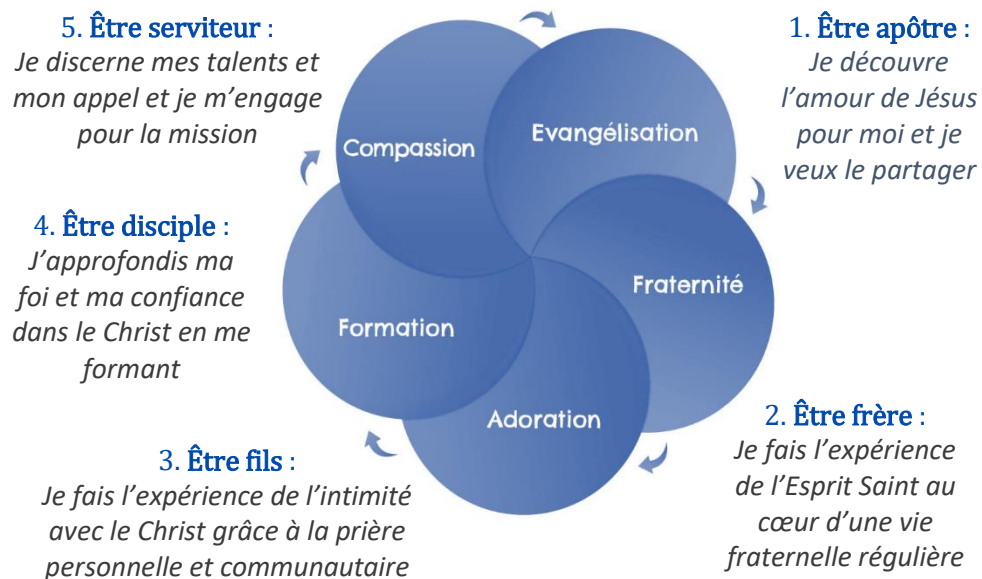

Messes dominicales

Beynost : 9h30 en l'église St Julien **sauf** juillet - août à 18h30 les samedis

Miribel : 10h30 en l'église St Romain

Des modifications ponctuelles peuvent être faites lors d'évènements ou fêtes particulières (messes uniques par exemple) => se référer à l'agenda du site internet.

Messes dominicales anticipées les samedis à 18h30

Se référer à l'agenda du site internet paroissial pour connaître le lieu des messes du samedi à 18h30.

Utiliser le QR code pour arriver sur la page d'agenda :

Mais aussi (dates à confirmer) :

Messes des familles : 1 samedi à 18h30 (cf. agenda en ligne pour date et lieu)

Messes expliquées : 2 à 3 messes par an (cf. agenda en ligne pour date et lieu)

Vivre l'équilibre des 5 essentiels (Actes 2, 42-47)

à tous les niveaux : personnel, en groupe, en paroisse, au diocèse...

RENTREE PAROISSIALE 2026/2027

Scannez
pour consulter le site

Ma devise : Miséricorde, joie et tout est Grâce !

Père Brel Franck LOUBAYI

Curé du groupement paroissial de Miribel

Informations générales :

SITE INTERNET	www.paroissemiribel.com
COURRIEL	paroisse.miribel@orange.fr
ADRESSE CURE	1 Place Jean Moulin – 01700 Miribel
PERMANENCE DE 9H30 A 11H30	Période scolaire : Mercredi | Jeudi | Samedi Vacances scolaires : | Jeudi | Samedi
TELEPHONE	04.78.55.30.86
EQUIPE COMMUNICATION	paroisse.miribel@gmail.com
SITE DU DIOCESE	www.catholique-belley-ars.fr

Pour contacter nos prêtres :

PERE BREL LOUBAYI (CURE)	Courriel : loubayibrel@gmail.com Tél : 07.45.64.53.36
PERE FELICIEN JAOMAMY (VICAIRE)	Courriel : dadafely20@gmail.com Tél : 07.67.74.21.74